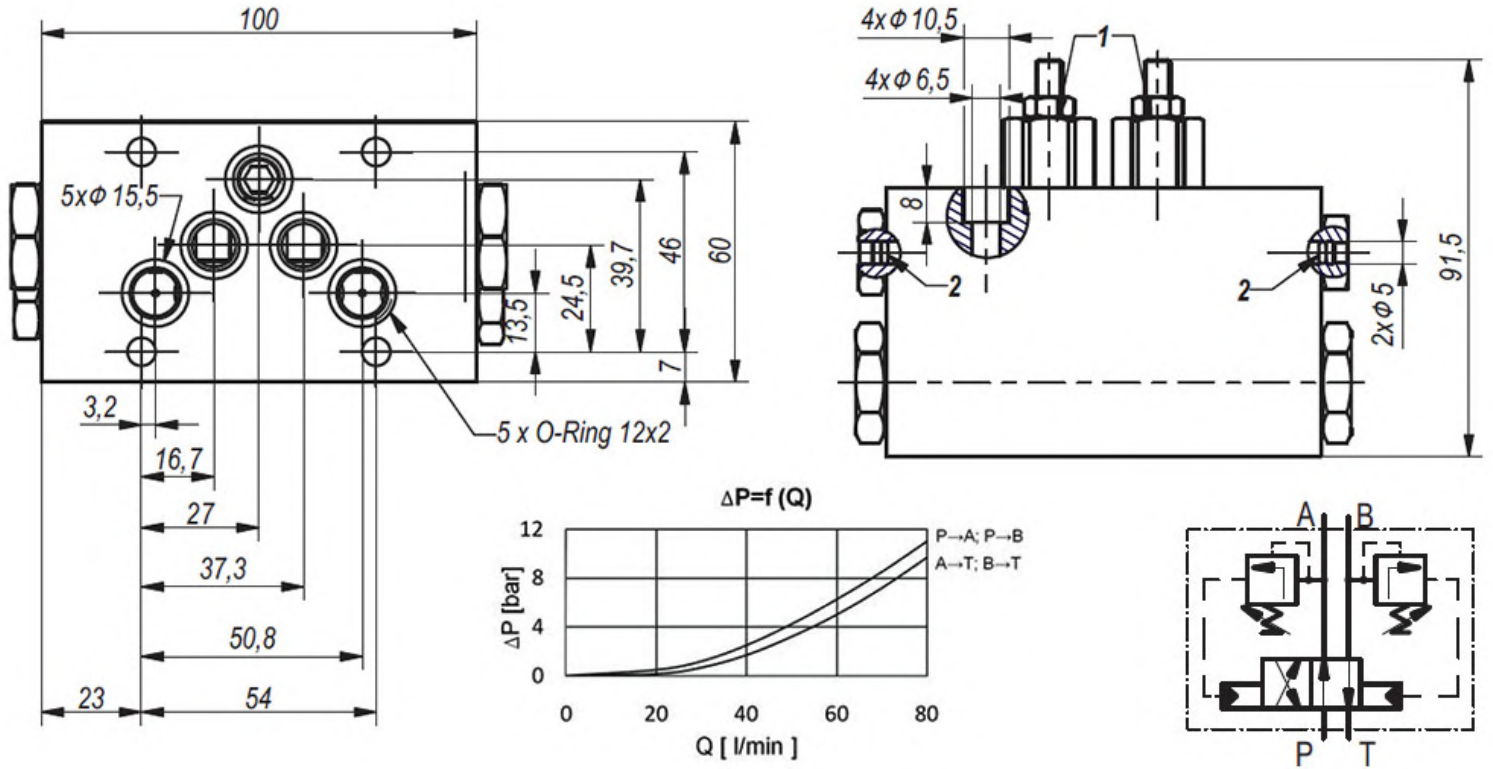

## [mm]

Šifra / Code		<b>13533</b>
Max. nastavljiv tlak / Max. adjustable pressure	[bar]	50-200
Max. nastavljiv pretok / Max. adjustable flow	[l/min]	5-80
Filtracija / Filtration	[μ]	25